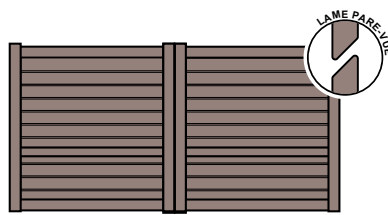

Modèles DESIGN

avec ou sans décor

**REPLISSAGE BARREAUDAGE,
TÔLES OU VERRE**

Par défaut, la gamme DESIGN possède un remplissage de barreaux de 80R dans la zone décor. Nous offrons la possibilité de les personnaliser avec une tôle découpe laser, de la tôle perforée ou du vitrage SECURIT (clair, sablé ou imprimé).

Drouot

Votre portail ou portillon pourra rester dans la tendance
en changeant très facilement son décor !