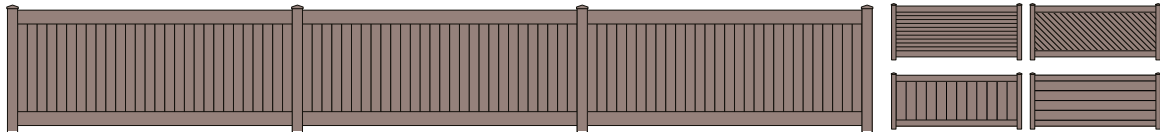

Clôture pleine

**Lames verticales
ou horizontales
Lames 80 ou 250**

Lames 80 fougère
possibles