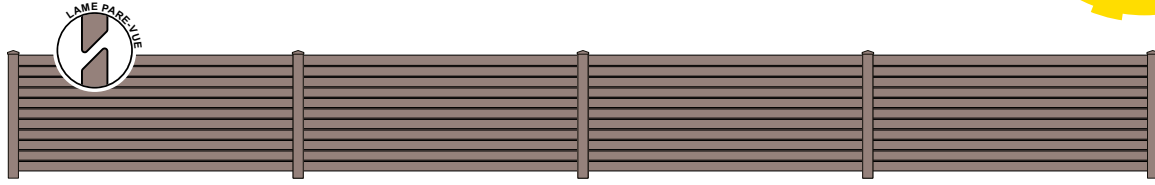

**Garantie
SAVOIR-FAIRE
Jerrel**

Clôture Pare-vue

Le duo parfait ...