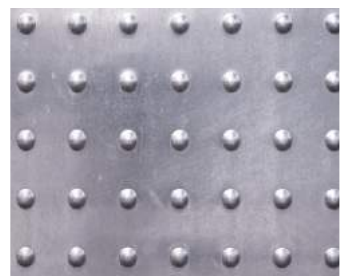

D

essinons
votre portail

Plus de 900 modèles réalisables

Personnalisez votre entrée avec notre ligne aluminium **Design** entièrement **modulable**.

Imposez votre style en apportant une touche de modernisme à votre extérieur en imaginant votre portail idéal parmi nos 11 modèles de notre collection Design aux lignes graphiques.

Imaginez, dessinez, assemblez votre portail en vous inspirant de nos décors en verre SECURIT sablés ou imprimés. Ce remplissage permet d'être en partie occultant tout en laissant passer la lumière.

Découvrez nos décors en tôle perforée ou découpée au laser, une technique de pointe pour obtenir un motif précis. Choisissez le coloris de votre tôle sans surplus tarifaire.

Avec la fabrication Jerrel, vous achetez un portail évolutif .

Effectivement grâce à notre savoir-faire, vous pourrez changer votre remplissage au gré de vos envies.