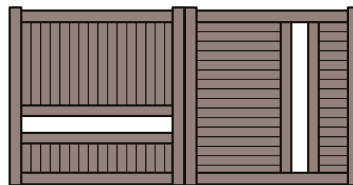

Sacré-Coeur