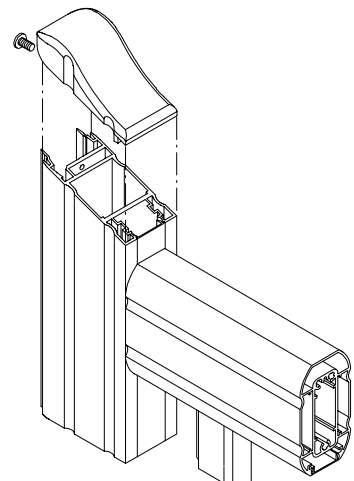

INFORMATIONS TECHNIQUES

Les profilés de structure

- → **Ossature :**
  Montant : 100x50 et traverses hautes et basses 95x50 mm
- → **Lames au choix :**
  Claire-voie : L 80 rectangulaire
  L 80 moulurée
  L 50 moulurée
- → **Le remplissage :**
  - Lames de 80x25 ou 250x25
  - Pose verticale ou horizontale

Esthétique

- → **Tous nos portails** se font en 2 vantaux égaux battants et coulissants
- → **Option :** battement de côté, régulateur de pente, ouverture 180°.
- → **Hauteur** montant au plus haut : **4m**
- → **Largeur** maximum : **9m**
- → Disponible dans tous les coloris référencés page 13.

Accessoires

- → **Nos produits sont livrés avec les accessoires de pose** nécessaires sans surplus tarifaire, sauf fabrication spéciale et éléments supplémentaires hors standard.
- → **Motorisation possible.**

Modèle d'assemblage
par tenon et mortaise :