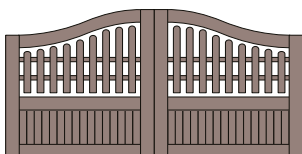

Les différentes **FORMES** possible* :

*selon modèle.

Modèles AVEC PARTIE BASSE PLEINE

Uranus

3 coloris au choix

Blanc

Beige

Chêne
doré

MERCURE

Forme chapeau de gendarme