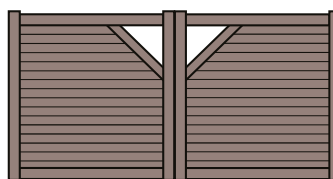

Grand Palais