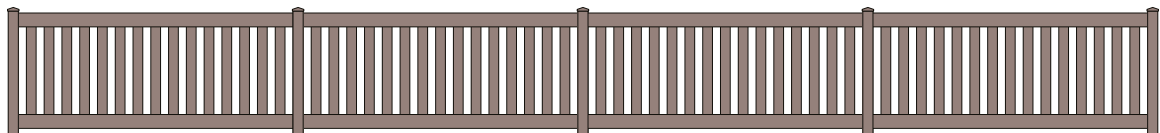

Clôture verticale

3 lames possibles :

- 50/25 moulurée
- 80/25 rectangulaire
- 80/25 moulurée