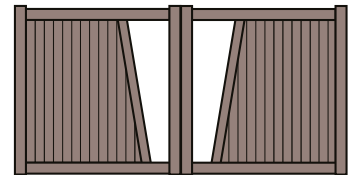

Notre-Dame