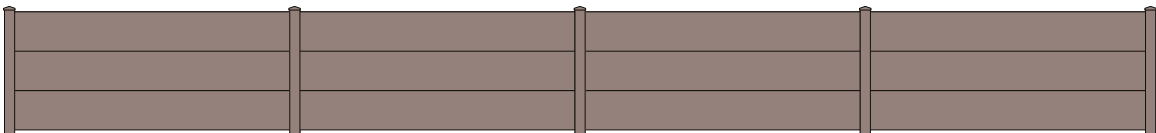

## Clôtures Ariane

La clôture ARIANE utilise 4 lames au choix, cumulables pour un esthétisme personnalisé et sur-mesure.

L'assemblage se fait par empilement grâce au système de lames mâles/femelles.