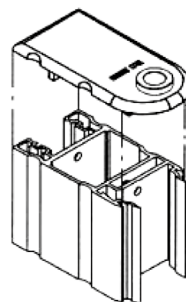

INFORMATIONS TECHNIQUES

Les profilés de structure

- → **Ossature :**
  Montant : 100x50 et traverses hautes et basses 95x50 mm
- → **Lames au choix :**
  Claire-voie : L 80 rectangulaire
  L 80 moulurée
  L 50 moulurée
- → **Le remplissage :**
  - Lames de 80x25 ou 250x25
  - Pose verticale ou horizontale

Esthétique

- → **Tous nos portails** se font en 2 vantaux égaux battants et coulissants
- → **Option :** battement de côté, régulateur de pente, ouverture 180°.
- → **Hauteur** montant au plus haut : **4m**
- → **Largeur** maximum : **9m**
- → Disponible dans tous les coloris référencés page 13.

Accessoires

- → **Nos produits sont livrés avec les accessoires de pose** nécessaires sans surplus tarifaire, sauf fabrication spéciale et éléments supplémentaires hors standard.
- → **Motorisation possible.**

Modèle d'assemblage
par tenon et mortaise :