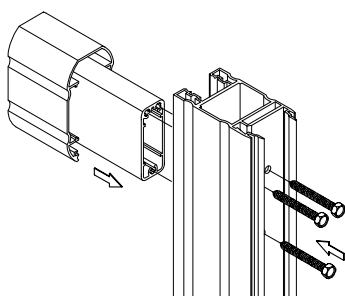

INFORMATIONS TECHNIQUES

Les profilés de structure

- → **Ossature :**
  Montant : 100x50 et traverses hautes et basses 95x50 mm
- → **Lames au choix :**
  Claire-voie : L 80 rectangulaire
  L 80 moulurée
  L 50 moulurée
- → **Le remplissage :**
  - Lames de 80x25 ou 250x25
  - Pose verticale ou horizontale

Esthétique

- → **Tous nos portails** se font en 2 vantaux égaux battants et coulissants
- → **Option :** battement de côté, régulateur de pente, ouverture 180°.
- → **Hauteur** montant au plus haut : **4m**
- → **Largeur** maximum : **9m**
- → Disponible dans tous les coloris référencés page 13.

Accessoires

- → **Nos produits sont livrés avec les accessoires de pose** nécessaires sans surplus tarifaire, sauf fabrication spéciale et éléments supplémentaires hors standard.
- → **Motorisation possible.**

Modèle d'assemblage
par tenon et mortaise :