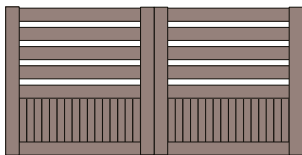

Les différentes **FORMES** possible* :

*selon modèle.

Modèles AVEC PARTIE BASSE PLEINE

Mars

3 coloris au choix

Blanc

Beige

Chêne
doré

MERCURE

Forme chapeau de gendarme