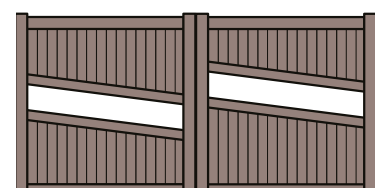

Modèles DESIGN

avec ou sans décor

**REPLISSAGE BARREAUDAGE,
TÔLES OU VERRE**

Par défaut, la gamme DESIGN possède un remplissage de barreaux de 80R dans la zone décor. Nous offrons la possibilité de les personnaliser avec une tôle découpe laser, de la tôle perforée ou du vitrage SECURIT (clair, sablé ou imprimé).

Sorbonne

Votre portail ou portillon pourra rester dans la tendance
en changeant très facilement son décor !