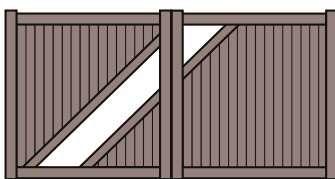

Modèles DESIGN

avec ou sans décor

**REPLISSAGE BARREAUDAGE,
TÔLES OU VERRE**

Par défaut, la gamme DESIGN possède un remplissage de barreaux de 80R dans la zone décor. Nous offrons la possibilité de les personnaliser avec une tôle découpe laser, de la tôle perforée ou du vitrage SECURIT (clair, sablé ou imprimé).

Obélisque

Votre portail ou portillon pourra rester dans la tendance
en changeant très facilement son décor !