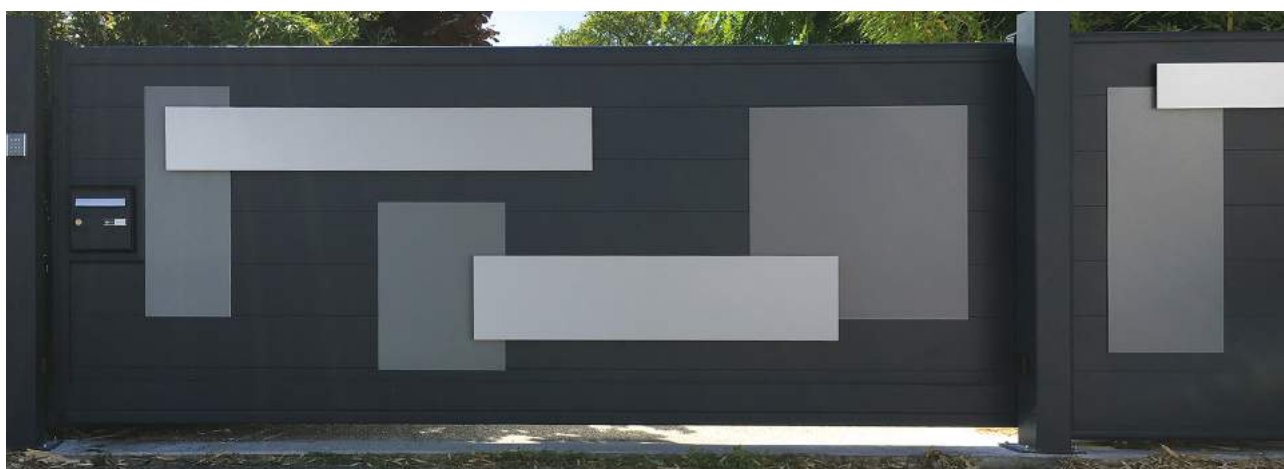

Art Déco

Des tôles d'aluminium d'une épaisseur de 3 mm, thermolaquées par nos soins, de deux teintes différentes, viennent se fixer sur un portail deux vantaux ou coulissant uniquement avec des lames de 250 horizontales.

Exclusivité
Jerrel créateur

ART DÉCO

Portail coulissant esthétique simple,
Lames 250 avec tôles peintes.

Jerrel
ne se contente pas
de créer des portails,
nos designers créent
Le Modèle Unique.

Arrêt
au Stand...